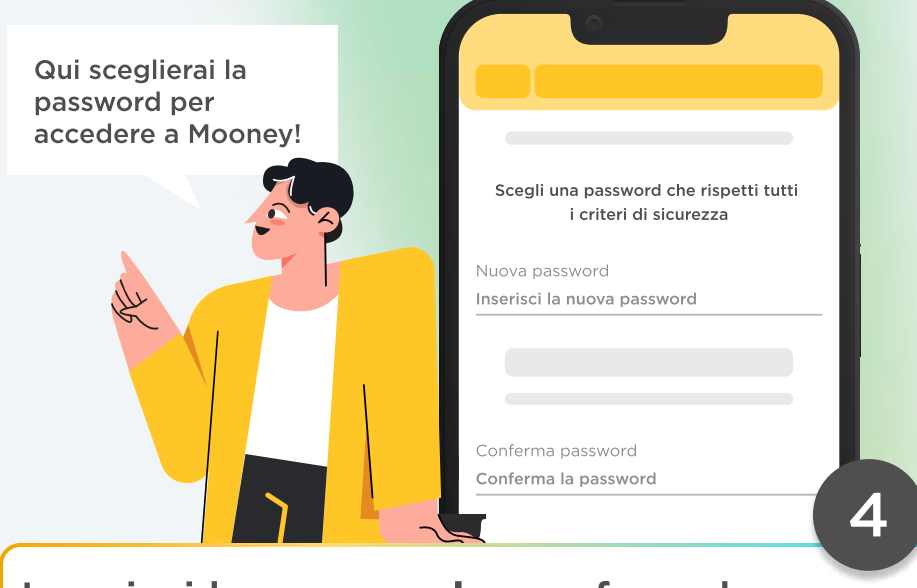

Devi accedere per la prima volta all'app?

Tieni a portata di mano la tua Carta SisalPay e segui questi semplici passaggi per accedere per la prima volta all'app Mooney.

Apri l'app Mooney e vai su Registrati

Seleziona "Sì, ho una carta" e inserisci il codice utente che trovi sul retro della Carta

Inserisci il codice numerico che hai ricevuto via SMS

Inserisci la password e confermala per sicurezza

Inserisci il tuo indirizzo e-mail

Inserisci il codice numerico che hai ricevuto via e-mail

Accedi all'app con le tue credenziali

Inserisci il codice numerico che hai ricevuto via SMS

Il gioco è fatto!

Ora non ti resta che accedere a Mooney tutte le volte che vuoi, nella sezione "Carte e conti" troverai la tua Carta