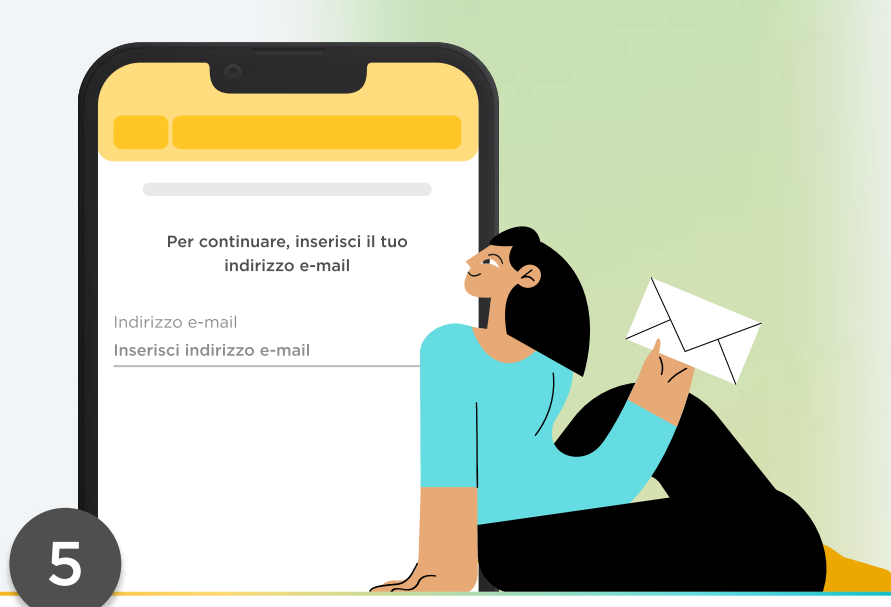

Devi accedere per la prima volta all'app?

Tieni a portata di mano la tua Carta SisalPay e segui questi semplici passaggi per accedere per la prima volta all'app Mooney.

Apri l'app Mooney e vai su Registrati

Seleziona "Sì, ho una carta" e inserisci il codice utente che trovi sul retro della Carta

Inserisci il codice numerico che hai ricevuto via SMS

Inserisci la password e confermala per sicurezza

Inserisci il tuo indirizzo e-mail